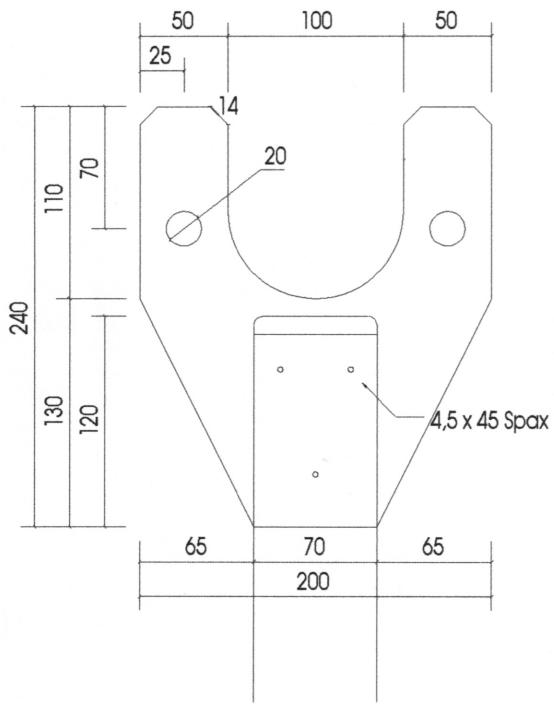

Maststütze X 79

- 1 240/200/18 Plywood
- 1 300/260/18
- 2 250/130/18
- 1 1270/ 70/45 Kiefer/Fichte
- 15 4,5 x 45 Spax