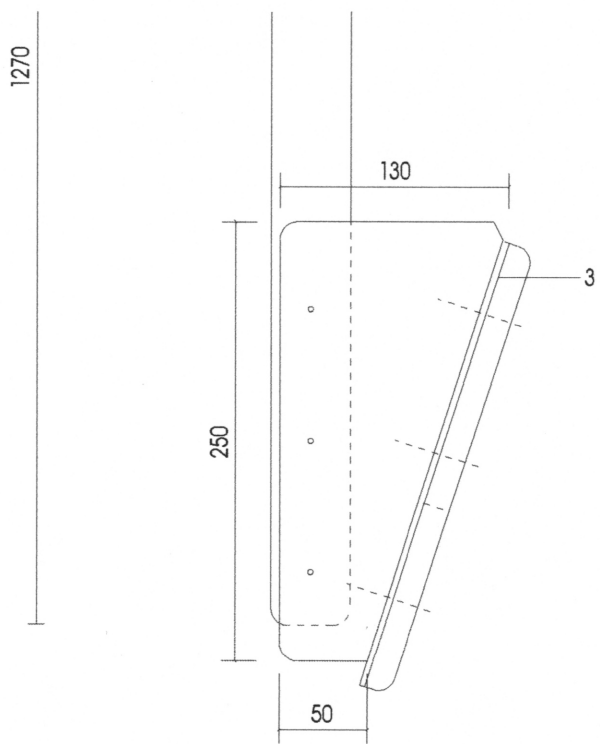

Maststütze X 79

- 1 240/200/18 Plywood
- 1 300/260/18
- 2 250/130/18
- 1 1270/ 70/45 Kiefer/Fichte
- 15 4,5 x 45 Spax