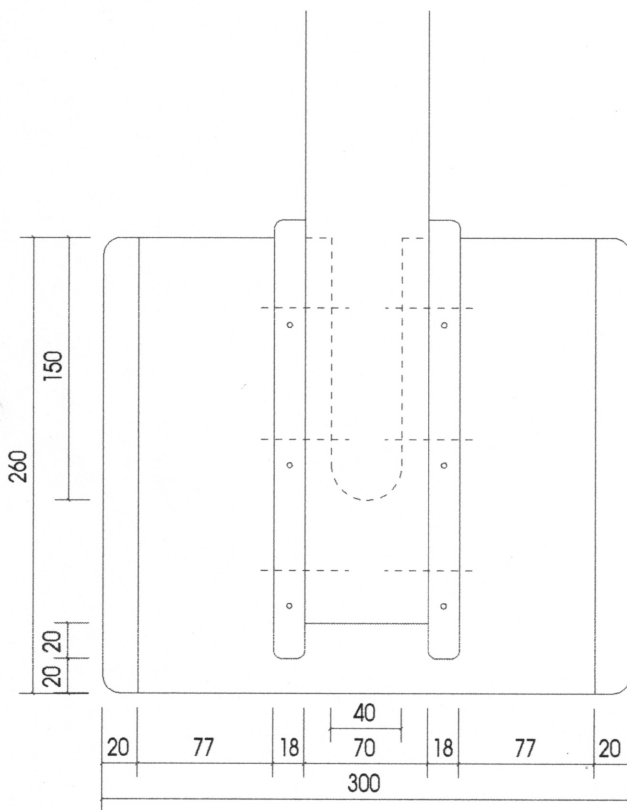

Maststütze X 79

- 1 240/200/18 Plywood
- 1 300/260/18
- 2 250/130/18
- 1 1270/ 70/45 Kiefer/Fichte
- 15 4,5 x 45 Spax